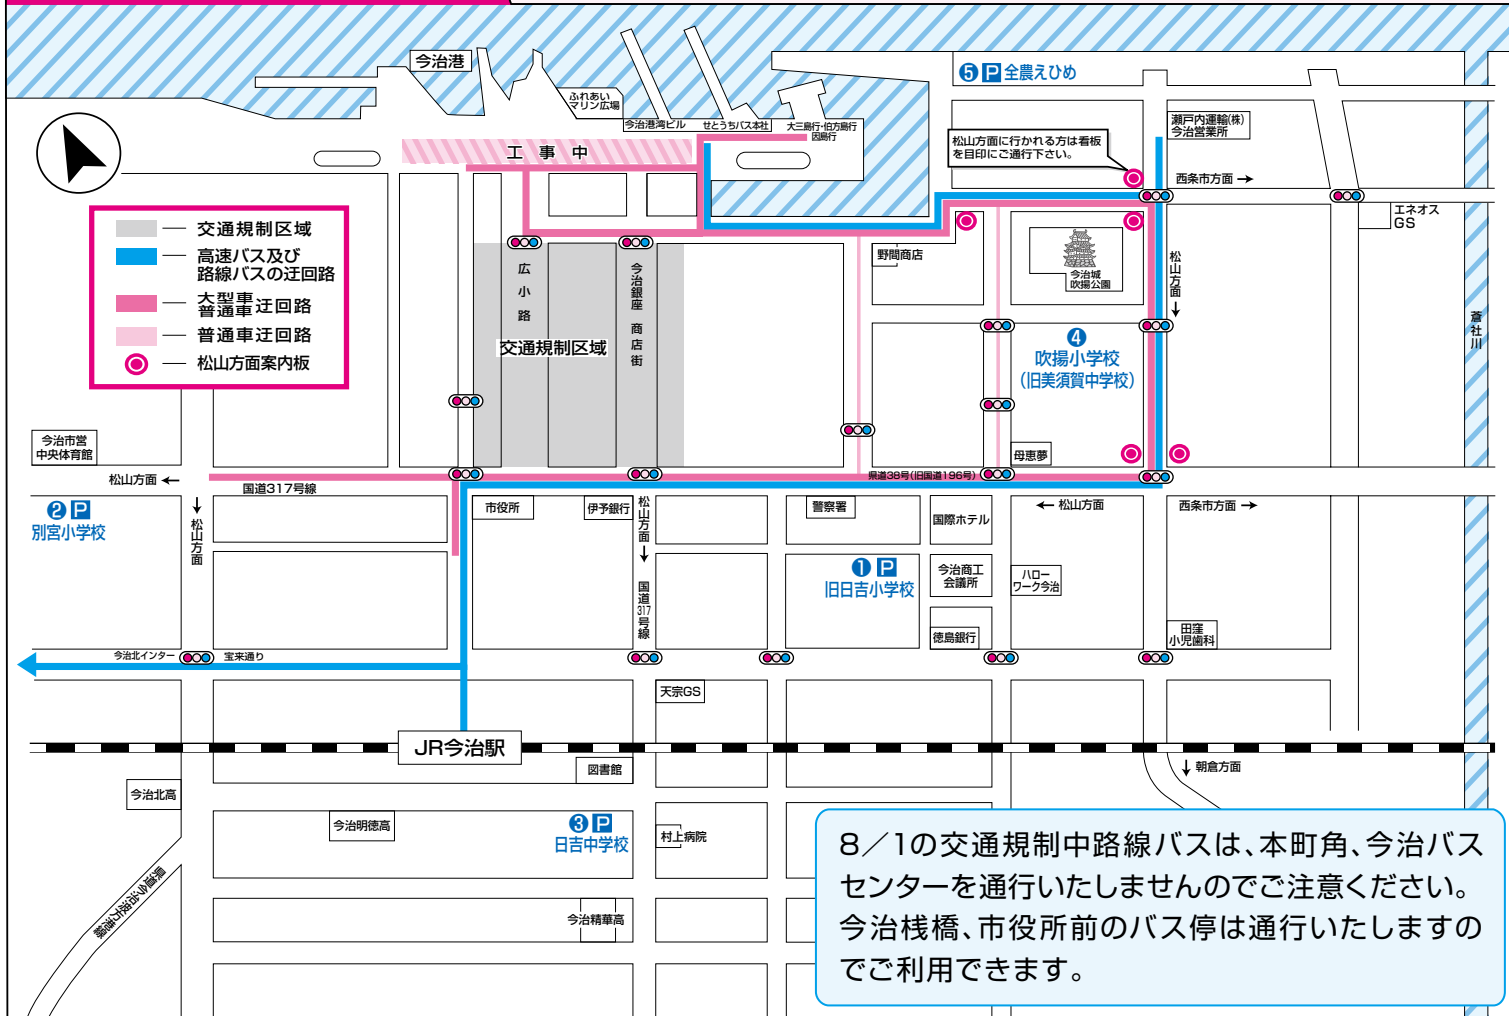

8月1日(土)
規制時間 15:00~22:30

●交通規制は変更する場合があります。

臨時駐車場案内図 路上駐車禁止

8月2日(日)
規制時間 18:30~21:30

① 旧日吉小学校

【住所】794-0043 今治市南宝来町1-6-1
【駐車可能日時】
8月1日(土) 15:00~22:30
8月2日(日) 12:00~22:00

② 別宮小学校

【住所】794-0026 今治市別宮町5-1-7
【TEL】(0898)32-0688
【駐車可能日時】
8月1日(土) 15:00~22:30
8月2日(日) 12:00~22:00

⑤ 全農えひめ

【住所】794-0032 今治市天保山町2-1 (協和製袋(株)横)
【駐車可能日時】
8月1日(土) 9:00~22:30
8月2日(日) 9:00~22:00
※障害者駐車場有り

⑥ 常盤小学校

【住所】794-0055 今治市中日吉町2-6-55
【TEL】(0898)22-0477
【駐車可能日時】
8月2日(日) 12:00~22:00
※1日土曜日は不可

身体障害者のための駐車場

⑤全農えひめ(今治市天保山町2-1)の駐車場に20台確保しています。台数に限りがありますので、先着順とさせていただきます。
※当日は、障害者手帳など証明できるものをご持参ください。
※そのほかの駐車場など、詳しくは直接お問い合わせください。

広小路パーキングチケット発給中止
※駐車禁止のため、すみやかに車の移動をお願いします。
8月1日(土) 12:00~20:00
8月2日(日) 8:30~20:00

⑦ 旧城東小学校

【住所】794-0033 今治市東門町4-3-16
【駐車可能日時】
8月2日(日) 12:00~22:00
※1日土曜日は不可

※駐車場の事故につきましては責任を負いませんのでよろしくお願いいたします。
※混雑が予想されますので、できるだけ公共交通機関をご利用ください。
※住所、電話番号はナビ検索以外には使用しないでください。(問い合わせは本部 0898-25-7230)

大新田公園(今治市営球場)駐車場 【住所】今治市大新田町5-1 【駐車可能日時】8月2日(日) 17:30~21:30
今治市営中央体育館駐車場 【住所】今治市別宮町6-2-2