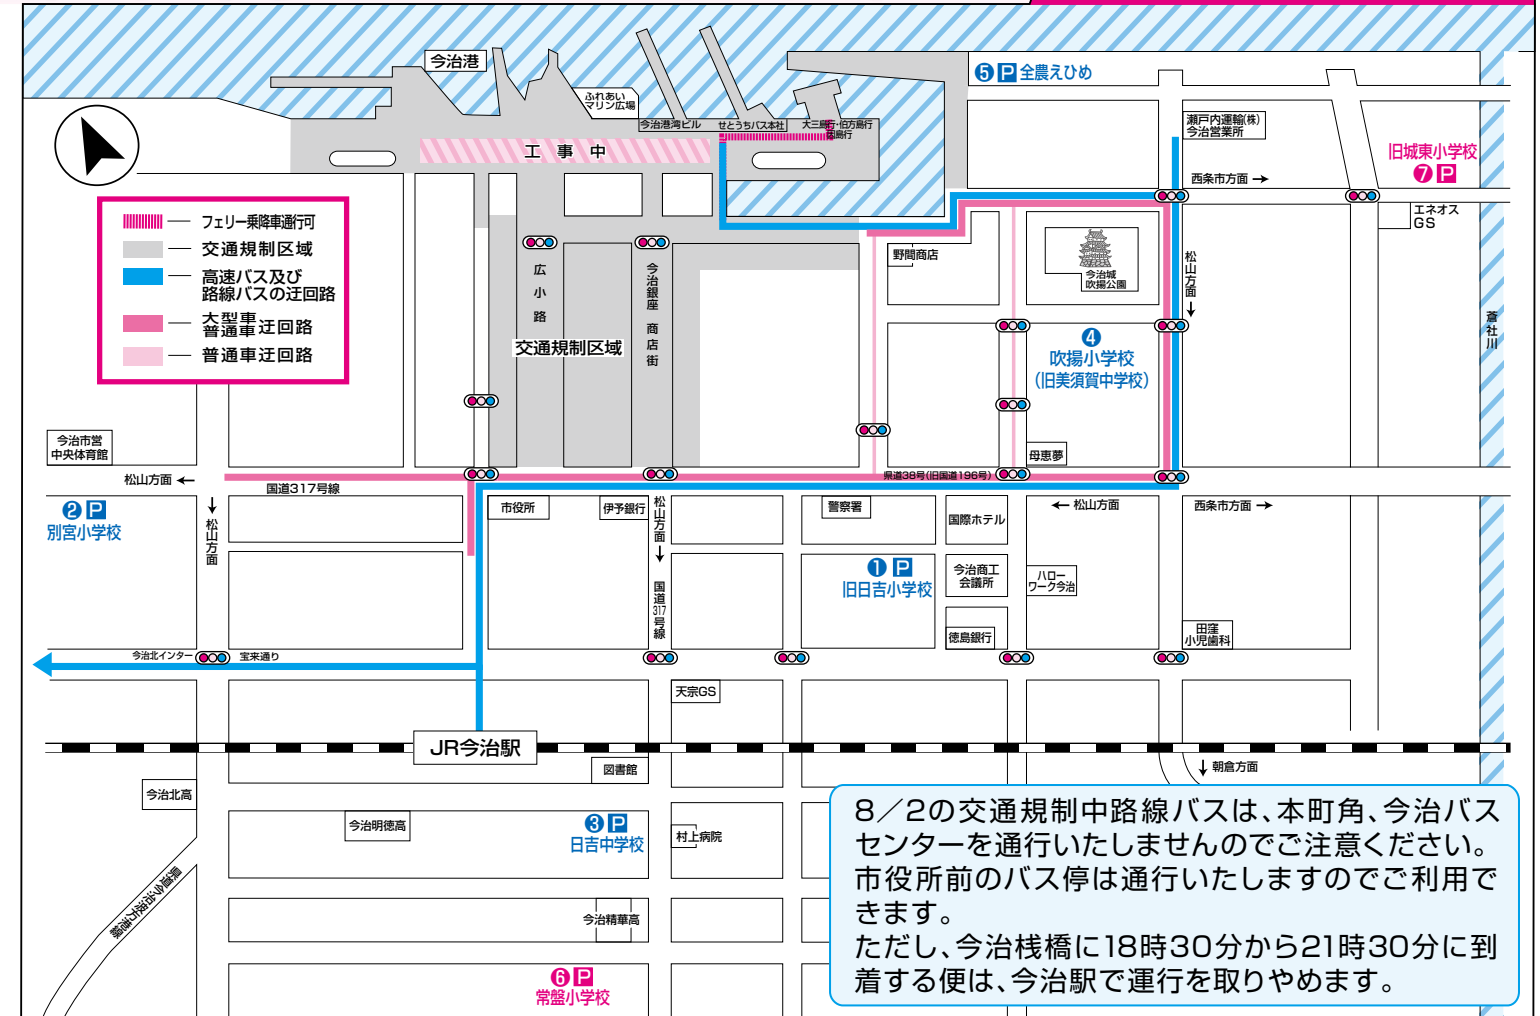

8月1日(土)
規制時間 15:00~22:30

●交通規制は変更する場合があります。

臨時駐車場案内図 路上駐車禁止

8月2日(日)
規制時間 18:30~21:30

① 旧日吉小学校

【住所】794-0043 今治市南宝来町1-6-1
【駐車可能日時】
8月1日(土) 15:00~22:30
8月2日(日) 12:00~22:00

② 別宮小学校

【住所】794-0026 今治市別宮町5-1-7
【TEL】(0898)32-0688
【駐車可能日時】
8月1日(土) 15:00~22:30
8月2日(日) 12:00~22:00

⑤ 全農えひめ

【住所】794-0032 今治市天保山町2-1 (協和製袋(株)横)
【駐車可能日時】
8月1日(土) 9:00~22:30
8月2日(日) 9:00~22:00
※障害者駐車場有り

⑥ 常盤小学校

【住所】794-0055 今治市中日吉町2-6-55
【TEL】(0898)22-0477
【駐車可能日時】
8月2日(日) 12:00~22:00
※1日土曜日は不可

身体障害者のための駐車場

⑤全農えひめ(今治市天保山町2-1)の駐車場に20台確保しています。台数に限りがありますので、先着順とさせていただきます。
※当日は、障害者手帳など証明できるものをご持参ください。
※そのほかの駐車場など、詳しくは直接お問い合わせください。

広小路パーキングチケット発給中止
※駐車禁止のため、すみやかに車の移動をお願いします。
8月1日(土) 12:00~20:00
8月2日(日) 8:30~20:00

⑦ 旧城東小学校

【住所】794-0033 今治市東門町4-3-16
【駐車可能日時】
8月2日(日) 12:00~22:00
※1日土曜日は不可

※駐車場の事故につきましては責任を負いませんのでよろしくお願いいたします。
※混雑が予想されますので、できるだけ公共交通機関をご利用ください。
※住所、電話番号はナビ検索以外には使用しないでください。(問い合わせは本部 0898-25-7230)

大新田公園(今治市営球場)駐車場 【住所】今治市大新田町5-1 【駐車可能日時】8月2日(日) 17:30~21:30
今治市営中央体育館駐車場 【住所】今治市別宮町6-2-2